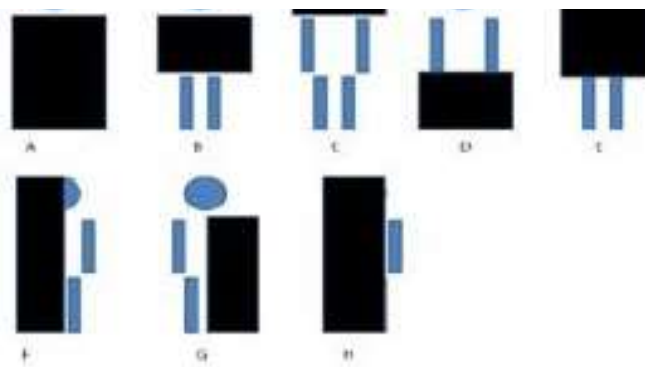

CMD TP

06.64.62.00.46

Location - Vente - SAV & Consommables

Comment ca fonctionne

La caméra intelligente « 2Dtetection » permet la détection de formes humaines sur un plan 2D grâce à un process de traitement d'image. Chaque détection se traduit par une alerte sonore et visuelle sur un écran ou un système d'alarme auxiliaire « AdaptAlarm ».