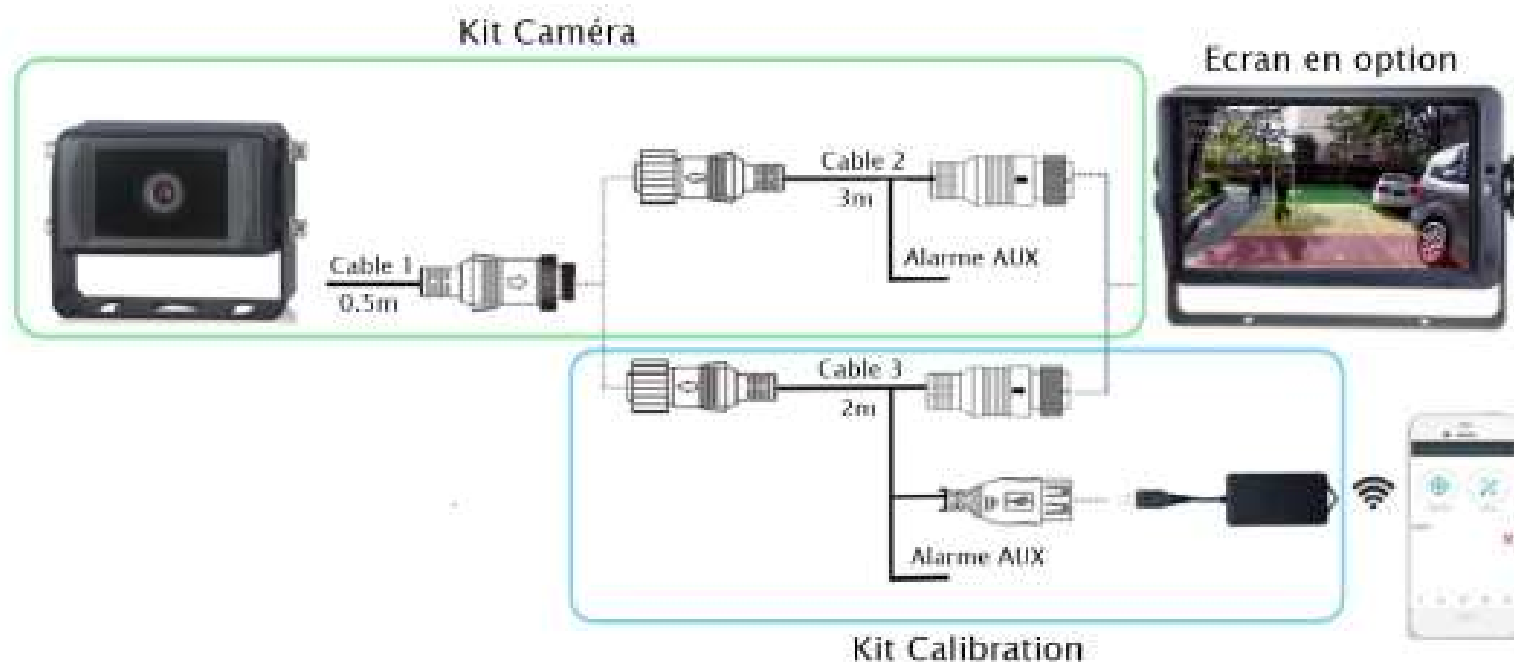

CMD TP

06.64.62.00.46

Location - Vente - SAV & Consommables

Le câblage du système est similaire à celui d'une caméra de recul standard.

Une calibration est cependant nécessaire lors de la 1ère installation. La calibration peut être faite sur un smartphone, tablette, ordinateur ou tout autre matériel informatique disposant d'une connexion WIFI (l'accès à un réseau internet n'est pas nécessaire).

CMD TP

2 chemin du Blocus – 62138 HAISNES

Port : 06.64.62.00.46 – Email : cmdtp62@gmail.com – SIREN 921 245 221 00012