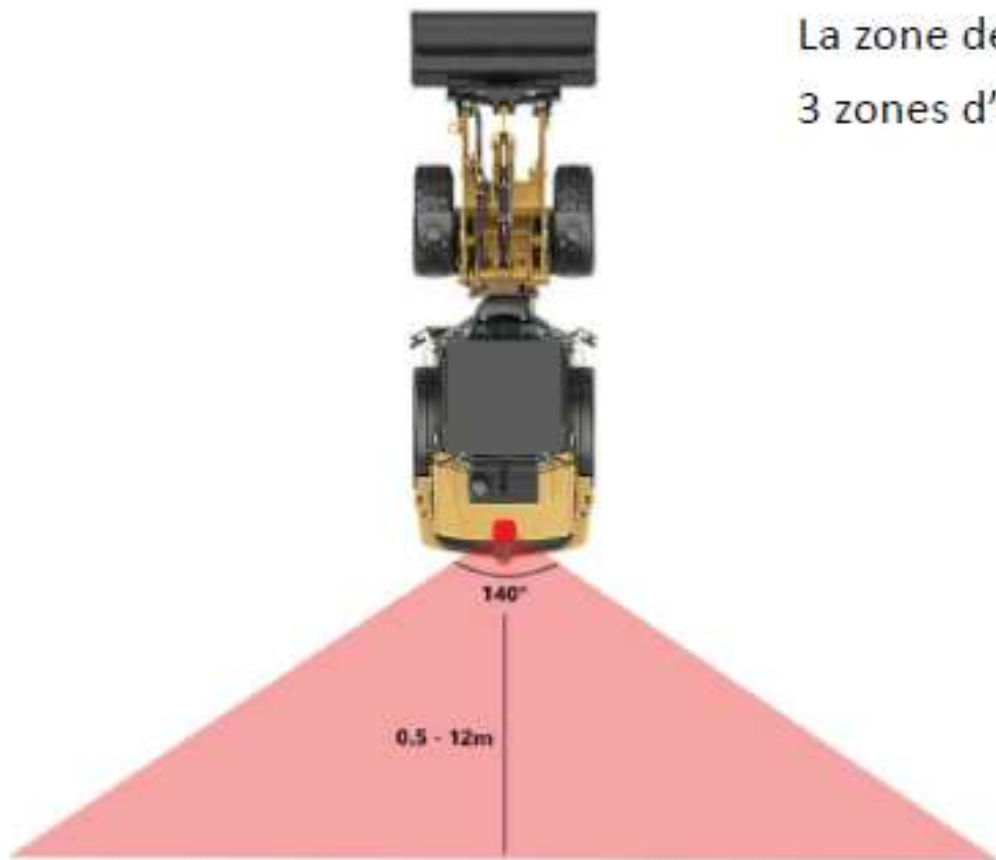

CMD TP

06.64.62.00.46

Location - Vente - SAV & Consommables

Zone de détection

La zone de détection est paramétrable de 0.5m à 12m maximum.
3 zones d'alertes peuvent être définies (rouge, jaune et vert).

CMD TP

2 chemin du Blocus – 62138 HAISNES

Port : 06.64.62.00.46 – Email : cmdtp62@gmail.com – SIREN 921 245 221 00012