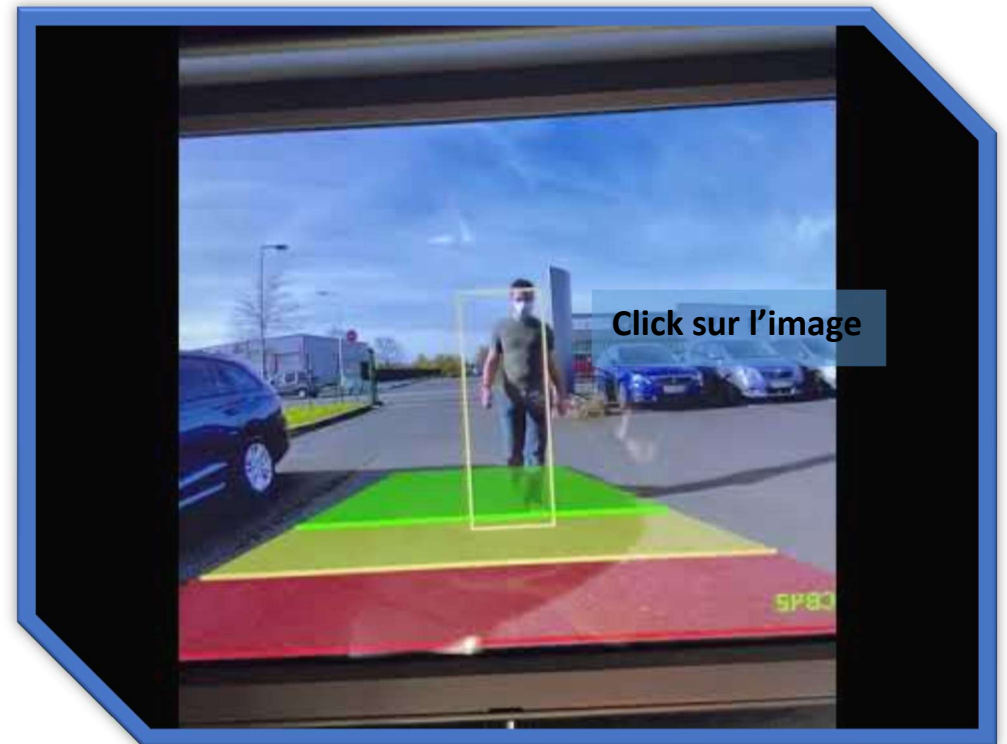

Click sur l'image