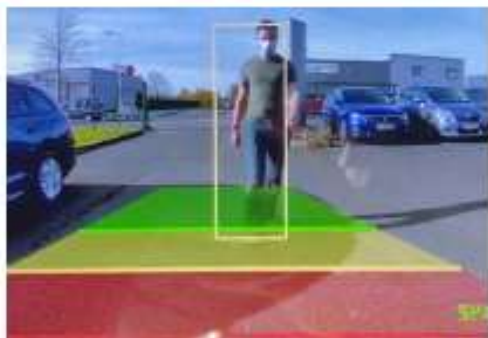

CMD TP

06.64.62.00.46

Location - Vente - SAV & Consommables

Comment ca fonctionne

La caméra intelligente « 2Dtetection » permet la détection de formes humaines sur un plan 2D grâce à un process de traitement d'image. Chaque détection se traduit par une alerte sonore et visuelle sur un écran ou un système d'alarme auxiliaire « AdaptAlarm ».

En même temps une alerte sonore, qui évolue en fonction de la zone de détection également, alerte l'opérateur d'une possible situation de danger.

L'affichage, le type d'alerte, le volume sonore, ainsi que la fréquence des alertes sonores sont paramétrables par l'installateur.